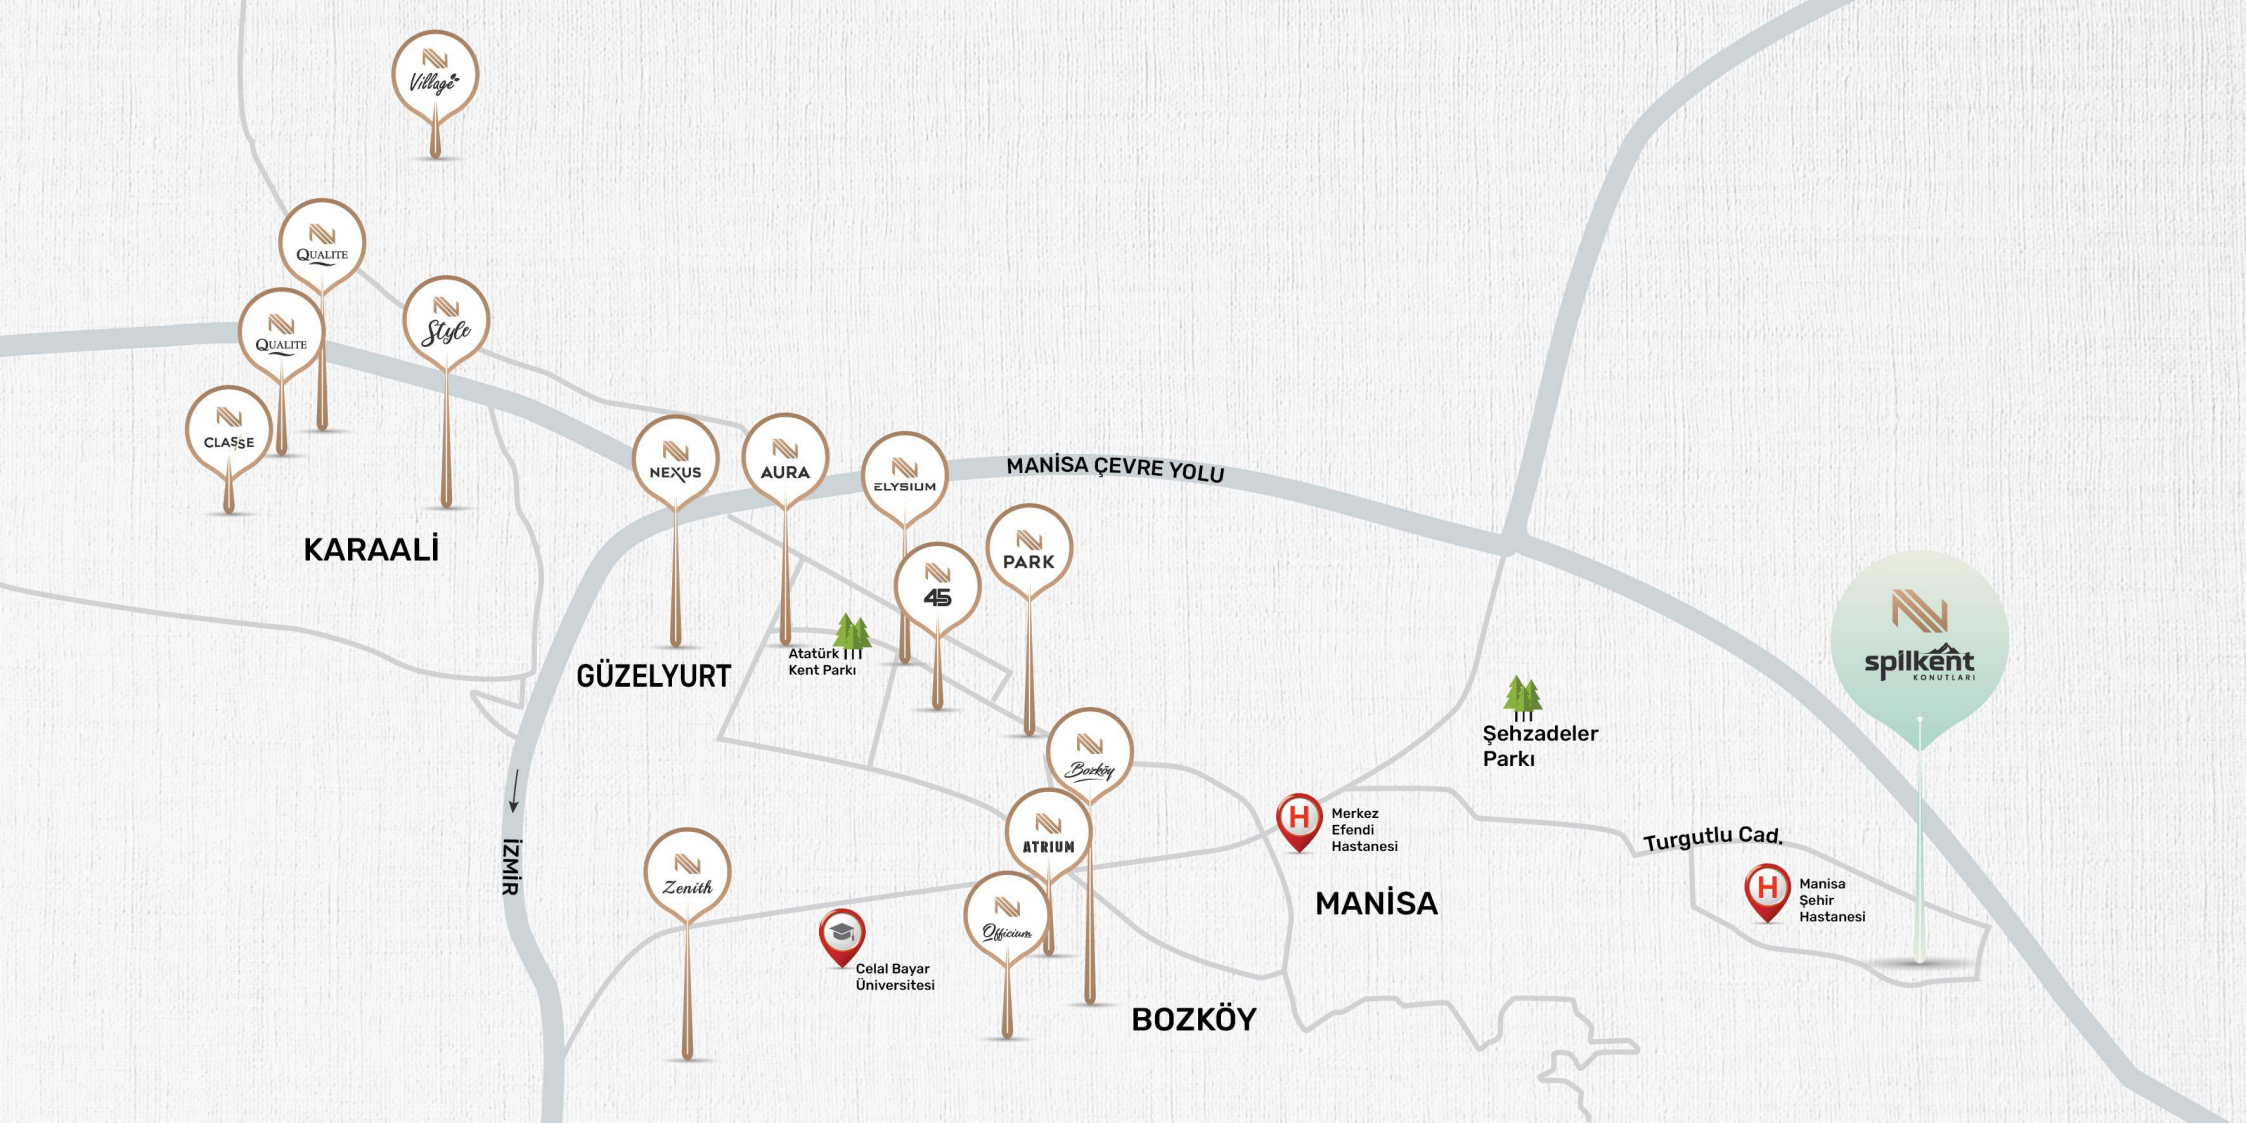

Village

QUALITE

QUALITE

Style

CLASSE

KARAALI

NEXUS

AURA

ELYSIUM

MANİSA ÇEVRE YOLU

45

PARK

GÜZELYURT

Atatürk III
Kent Parkı

Bozköy

Şehzadeler
Parkı

İZMİR

Zenith

ATRIUM

Officium

H Merkez
Efendi
Hastanesi

MANİSA

Turgutlu Cad.

H Manisa
Şehir
Hastanesi

Celal Bayar
Üniversitesi

BOZKÖY